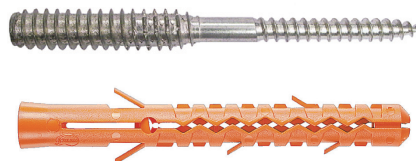

Borgh afstandschroef met hollebaksteenplug

Code	Omschrijving	Maat
15.24.0001 >	afstandschroef kop 45	
05.20.0002	hollebaksteenplug	8 x 80

Minimale plaatsingsdiepte 80 mm.