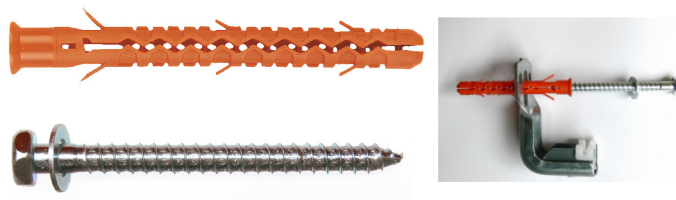

CV radiatoren

Borgh HB CV montageset in box

Code	Omschrijving	Maat
05.08.3055	HB CV montageset in box	10 x 80