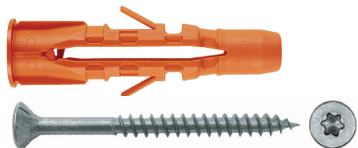

## Boorvoorschrift

**Belangrijk: altijd voorboren met diamantgeslepen klopper, zonder kloppen, met maximaal toerental.**

**Borgh klopboren met diamantgeslepen punt**

10.31.0001 >

## Standaard Borgh bevestigingen

**Borgh universeelplug**

05.05.0001 >

**Borgh BRS-plug**

05.09.0001 >

# Complete bevestigingsystemen

Borgh bevestigingsystemen voor keramische binnenmuurstenen

### Borgh universeelplug met soevereinschroef

Code	Omschrijving	Maat
05.05.0004	Universeelplug	6 x 35
15.52.0015	Sovereinschroef blank	4,5 x 45
15.77.0013	Sovereinschroef geel	4,5 x 45