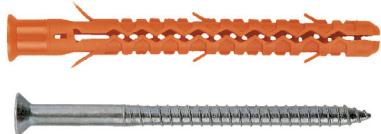

Kozijnen

Borgh gevelkozijnplug TX

Code	Omschrijving
06.04.0001 >	Gevelkozijnplug TX

Minimale plaatsingsdiepte 90 mm.