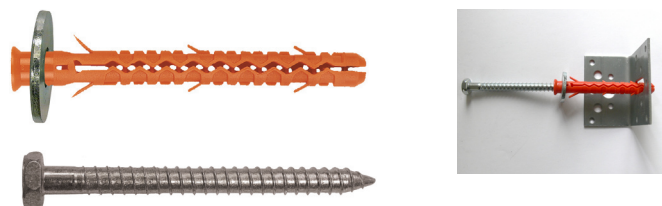

Leuningen

Borgh leuninghouder set dopmoer

Code	Omschrijving
05.08.2016	Leuninghouder set dopmoer

Borgh HB plaatanker montageset

Code	Omschrijving	Maat
05.08.3071	Borgh HB plaatanker montageset	10 x 80