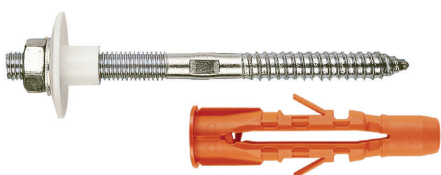

Wastafelbevestiging

Borgh HB wastafelset

Code	Omschrijving	Maat
05.08.3107	HB wastafelset	10 x 120