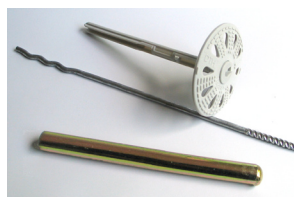

Harde isolatie en spouwanker

Borgh Combifix spouwankersysteem

Code	Omschrijving
65.07.0101 >	Combi-fix isolatiebevestiging